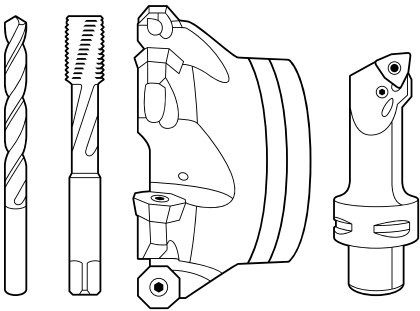

www.walter-tools.com